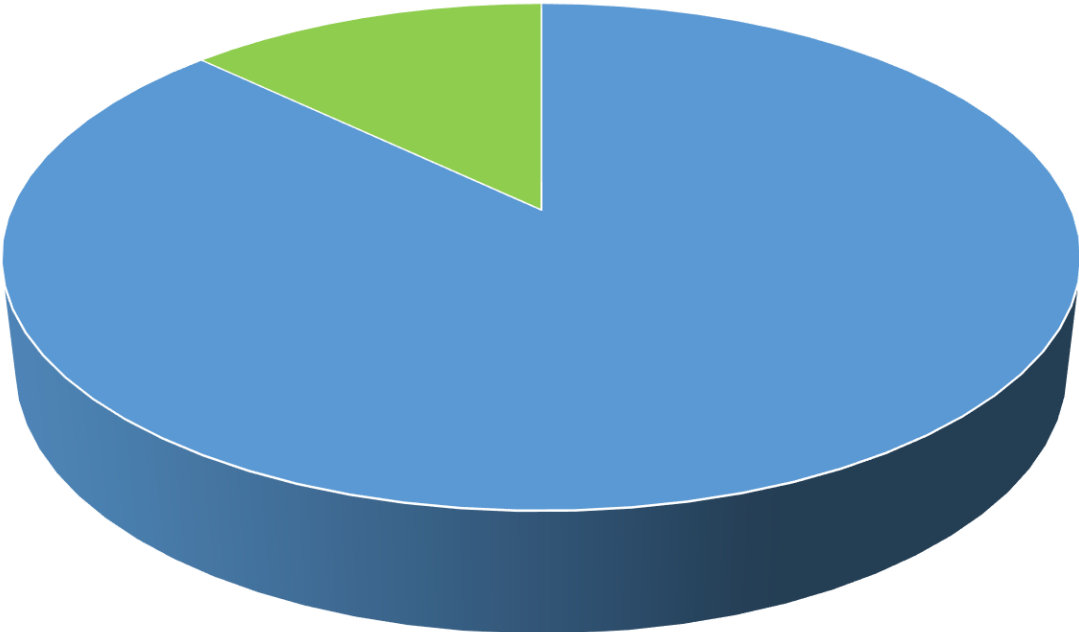

SOCIETA' PARTECIPATE COMUNE DI AGNOSINE

■ Secoval Srl 0,88%    ■ Servizi Ambiente Energia Valle Sabbia Srl 0,13%